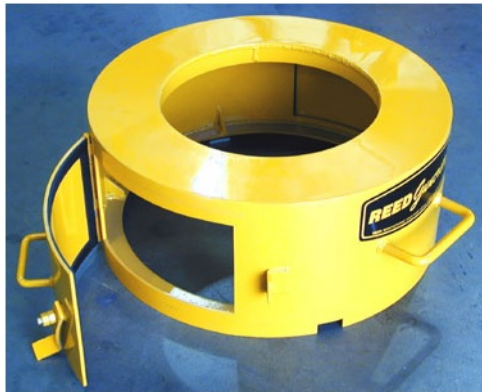

Машини за Сух Торкрет

Допълнително оборудване

Адаптор за еднотонни чували

Уретанов захранващ барабан

2" Филтър за входящ въздух

Машины за Сух Торкрет

Допълнително оборудване

Прахоуловителна система

Помпа за постоянно налягане на водата

Противопрахова система за SOVA

Хидратираща дюза