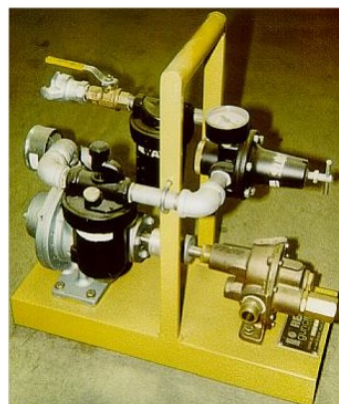

Машини за Сух Торкрет

Допълнително оборудване

Адаптор за еднотонни чували

Уретанов захранващ барабан

2" Филтър за входящ въздух

Машины за Сух Торкрет

Допълнително оборудване

Прахоуловителна система

Помпа за постоянно налягане на водата

Противопрахова система за SOVA

Хидратираща дюза