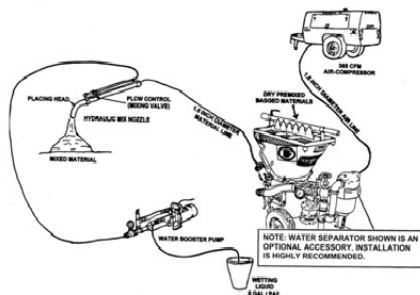

Машини за Сух Торкрет

Допълнително оборудване

Адаптор за еднотонни чували

Уретанов захранващ барабан

2" Филтър за входящ въздух

Машины за Сух Торкрет

Допълнително оборудване

Прахоуловителна система

Помпа за постоянно налягане на водата

Противопрахова система за SOVA

Хидратираща дюза